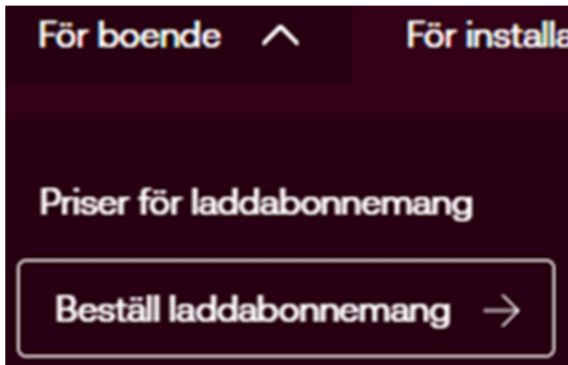

Öppna websidan [elaway.io/se](https://elaway.io/se) och gå sedan till fliken "För boende" tryck sedan på "Beställ laddabonnemang".

När du kommer till denna ruta skriver du in Bostadsrättsförening Björkliden i Kärna och trycker på "Se priser och beställ här"

Tryck sedan på "En privat laddare"

Sedan på denna ruta

När du kommer till serienummer skriver du in numret som står på laddaren i ditt garage och sedan trycker du på "Visa tillgängliga produkter"